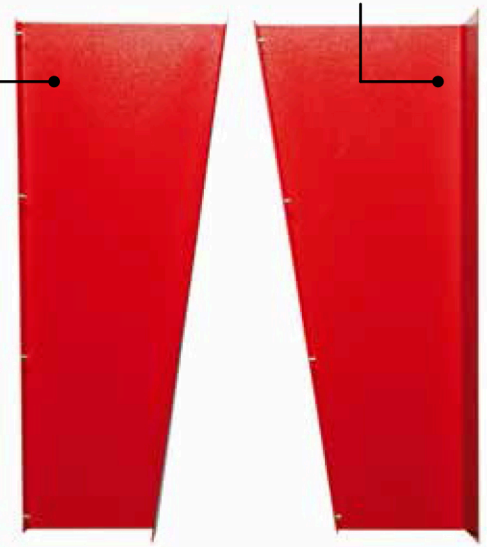

KIT DEGLI ELEMENTI DA ASSEMBLARE

TRAVERSA

0464 - 430x30 RED
0539 - 540x30 RED
0571 - 430x30 INOX
0597 - 540x30 INOX

TETTO

0458 - 450x210 RED
0534 - 560x280 RED
0563 - 450x210 INOX
0589 - 560x280 INOX

SPALLA SX

0462 - 510x200 RED
0532 - 635x270 RED
0561 - 510x200 INOX
0587 - 635x270 INOX

SPALLA DX

0460 - 510x200 RED
0537 - 635x270 RED
0565 - 510x200 INOX
0591 - 635x270 INOX

SEMICOLONNA ANTERIORE

CON 4 INSERTI Ø 5
LATO BORDO 25
0470 - 130x800 RED
0556 - 200x800 RED
0583 - 130x800 INOX
0607 - 200x800 INOX

SEMICOLONNA POSTERIORE

CON 4 INSERTI Ø 5
LATO BORDO 120
0472 - 130x800 RED
0558 - 200x800 RED
0585 - 130x800 INOX
0609 - 200x800 INOX

BASE

0466 - 450x200 RED
0544 - 500x270 RED
0569 - 450x200 INOX
0595 - 500x270 INOX

SCHIENA

0468 - 530x450 RED
0542 - 560x640 RED
0567 - 530x450 INOX
0593 - 560x640 INOX

ANTA CIECA

0474 - 420x480 RED
0547 - 540x630 RED
0575 - 420x480 INOX
0603 - 540x630 INOX

ANTA VISIBILE

0441 - 420x480 RED
0549 - 540x630 RED
0573 - 420x480 INOX
0599 - 540x630 INOX