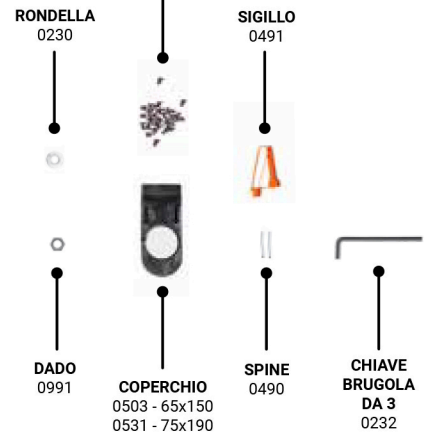

SCHIENA

0468 - 530x450 RED
0542 - 560x640 RED
0567 - 530x450 INOX
0593 - 560x640 INOX

ANTA CIECA

0474 - 420x480 RED
0547 - 540x630 RED
0575 - 420x480 INOX
0603 - 540x630 INOX

ANTA VISIBILE

0441 - 420x480 RED
0549 - 540x630 RED
0573 - 420x480 INOX
0599 - 540x630 INOX

ANTA FINESTRA

0476 - 420x480 RED
0554 - 540x630 RED
0577 - 420x480 INOX
0605 - 540x630 INOX

VITE BRUGOLA

FOTO	CODICE	DESCRIZIONE	DIMENSIONI (cm)					PESO NETTO (Kg)	DIMENSIONI IMBALLO (cm)				PESO LORDO (Kg)
			A	B	H	A1	B1		A	B	H	m ²	
	0501000121	COMBIFAST C45 RED CIECA	45	20	54	/	23,5	CONFEZIONE SINGOLA				7,43	8,16
	0501000106	COMBIFAST V45 RED VISIBILE											
	0501000122	COMBIFAST F45 RED FINESTRATA											
	0501000123	COMBIFAST C45 INOX CIECA											
	0501000124	COMBIFAST V45 INOX VISIBILE											
	0501000125	COMBIFAST F45 INOX FINESTRATA											
	0501000126	COMBIFAST C70 RED CIECA	56	27	65	/	30,5	CONFEZIONE SINGOLA				11,30	12,35
	0501000107	COMBIFAST V70 RED VISIBILE											
	0501000127	COMBIFAST F70 RED FINESTRATA											
	0501000128	COMBIFAST C70 INOX CIECA											
	0501000129	COMBIFAST V70 INOX VISIBILE											
	0501000130	COMBIFAST F70 INOX FINESTRATA											
	0501000131	COMBIFOOT 45 RED	20	13,5	80	32	17,5	CONFEZIONE 3 PEZZI				4,35	14,48
	0501000132	COMBIFOOT 45 INOX											
	0501000133	COMBIFOOT 70 RED	30	20,5	80	42	24,5	CONFEZIONE 3 PEZZI				6,36	20,88
	0501000134	COMBIFOOT 70 INOX											